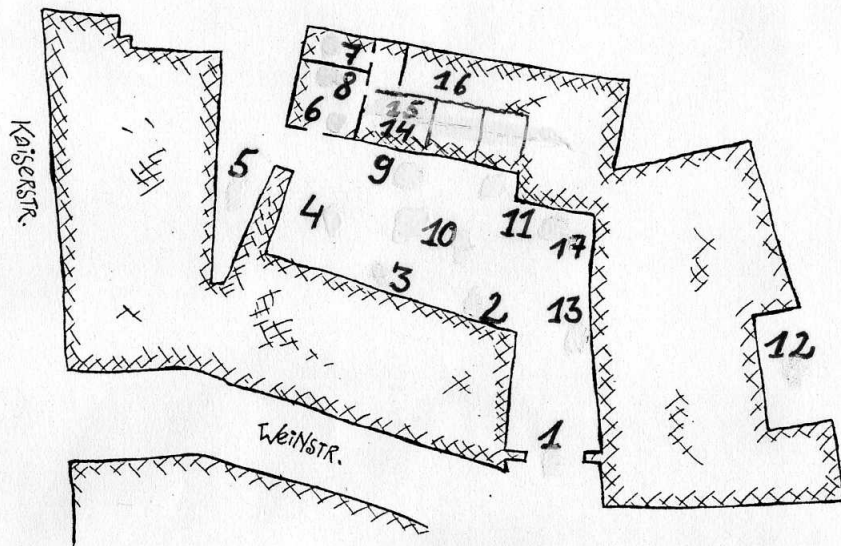

TEILNEHMER UND LAGEPLAN

OBJEKTE

- 1 REINHOLD PICHLER, KOLBERMOOR »STADTBESONNUNG«
- 2 NAMAGOLSON, BURSTHAMM »HIERENTSTEHEIN«
- 3 MATTHIAS FREIBERG, NEUBEVERN »baal - die Stadtmachine«
- 4 PETER ACKERMANN, ROSENHEIM »fern-sehen«
- 5 JANA ŽEMLIČKOVÁ, PRAŽ »ÚNIK«
- 6 BERNHARD MÜLLER, ROSENHEIM »9312 hofbräu«
- 7 JITKA MALOVANÁ, PRAŽ - ohne TITEL
- 8 RASSO ROTTENFUßER, ASSLING »CIRCOLO RECREATIVO«
- 9 AMALIA DOMERGUE-RANCO, MONTREUIL »IMBRICATIONS«
- 10 ANDREA V. STACKELBERG-OPPERER, ROSENHEIM »FEIST-ERDE«
- 11 ANDREA HEILER, SCHECHEN »UNNÖTIGE PRODUKTE«
- 12 RUDOLF BARTSCH, ROSENHEIM »STADTMOBILE«